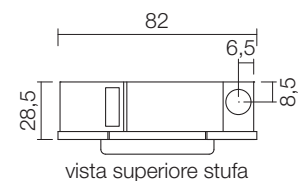

PIETRA / STONE / PIERRE / STEIN

SERPENTINO
SERPENTINO
SERPENTINO
SERPENTINO

VERRO / GLASS / VERRE / GLAS

BIANCO
WHITE
BLANC
WEISS

ROSSO
RED
ROUGE
ROT

6,5 kW

2,5 kW

89,5 %

88 %

60 m³ - 156 m³

12 kg

pellet Ø 6 mm

0,60 kg/h - 1,50 kg/h

5,3 h - 13,3 h

50 W

45,2 dB - 54,2 dB

Ø 80 mm

102 kg - 108 kg - 117 kg

L 82 - P 28,5 - H 91,5 cm

0,45 m³

METALLO / STEEL / ACIER / METALL

ANTRACITE
ANTHRACITE
ANTHRACITE
ANTHRAZIT

BIANCO
WHITE
BLANC
WEISS

ROSSO
RED
ROUGE
ROT

SILVER
SILVER
SILVER
SILBER

EN 14785:2006

Art. 15A B-VG 2015

BlmSchV 2015

Regensburg

München

Stuttgart

Aachen