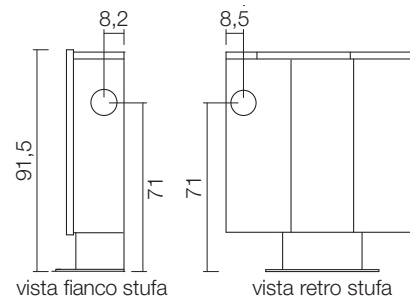

SOLUZIONE EXTRASMALL

Extrasmall solution
Solution extra small
Extrasmall Lösung

Close

PIETRA / STONE / PIERRE / STEIN

SERPENTINO
SERPENTINO
SERPENTINO
SERPENTINO

vista superiore stufa

vista fianco stufa

vista retro stufa

VERRO / GLASS / VERRE / GLAS

BIANCO
WHITE
BLANC
WEISS

ROSSO
RED
ROUGE
ROT

6,5 kW

2,5 kW

89,5 %

88 %

60 m³ - 156 m³

L 82 - P 28,5 - H 91,5 cm

0,45 m³

METALLO / STEEL / ACIER / METALL

ANTRACITE
ANTHRACITE
ANTHRACITE
ANTHRAZIT

BIANCO
WHITE
BLANC
WEISS

ROSSO
RED
ROUGE
ROT

SILVER
SILVER
SILVER
SILBER

EN 14785:2006